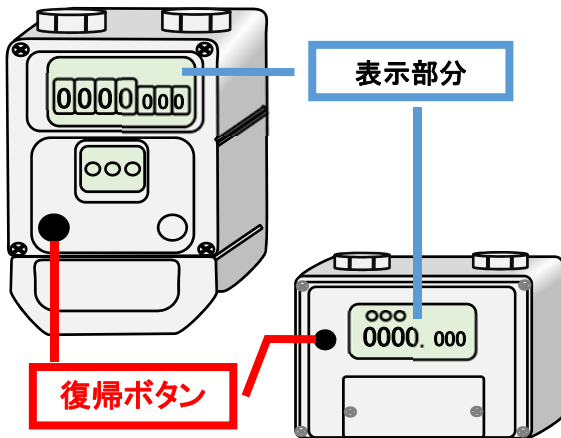

マイコンメータの安全機能

マイコンメータとは

LPガスの使用量を測ることに加え、LPガスを安全に使用するための機能を備えています。

こんな時にガスを止めます

- ・ガスを消し忘れたとき
- ・ガス漏れを検知したとき
- ・ガス使用量の異常な増加を検知したとき
- ・震度5相当の地震を感知したとき

ガスが止まると表示されるよ!

ガスを消し忘れたとき

ガス使用量の異常な増加を検知したとき

・震度5相当の地震を感知したとき
・ガス漏れを検知したとき

ガスの使用再開方法

1. すべてのガス器具を止めます。
 2. 「復帰ボタン」を押します。
 3. 1～2分待ちます(マイコンメータがガス漏れをチェック)。
- ※再び「ガス止め」と表示した場合は、LPガス販売業者に連絡してください。

一般財団法人
日本エルピーガス機器検査協会 (LIA)

Japan L.P. Gas Instrument Inspection Association (LIA)