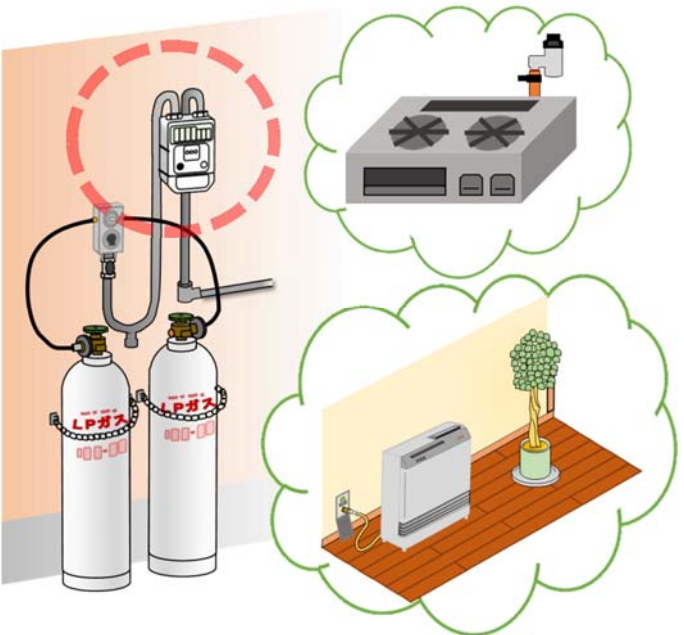

マイコンメータの安全機能

マイコンメータとは

LPガスの使用量を測ることに加え、LPガスを安全に使用するための機能を備えています。

こんな時にガスを止めます

- ・ガスを消し忘れたとき
- ・ガス漏れを検知したとき
- ・ガス使用量の異常な増加を検知したとき
- ・震度5相当の地震を感知したとき

ガスが止まると表示されるよ!

ガスを消し忘れたとき

ガス使用量の異常な増加を検知したとき

・震度5相当の地震を感知したとき
・ガス漏れを検知したとき

ガスの使用再開方法

1. すべてのガス器具を止めます。
 2. 「復帰ボタン」を押します。
 3. 1～2分待ちます(マイコンメータがガス漏れをチェック)。
- ※再び「ガス止め」と表示した場合は、LPガス販売業者に連絡してください。

一般財団法人
日本エルピーガス機器検査協会 (LIA)

Japan L.P. Gas Instrument Inspection Association (LIA)